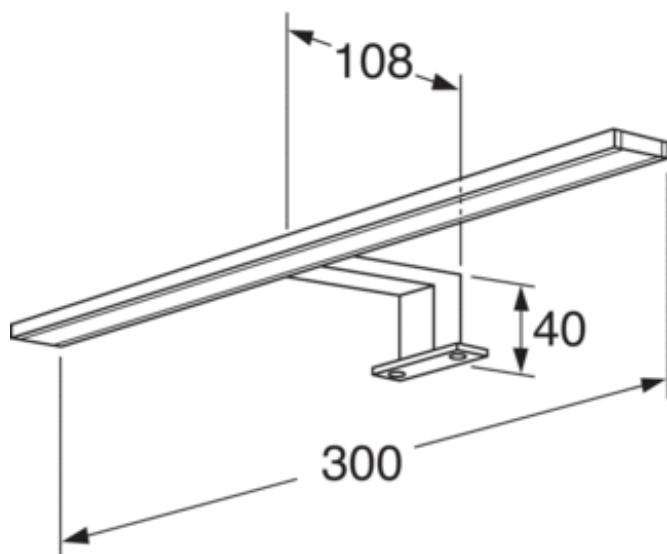

JOONIS

EDASIMÜÜJAD

A MEMBER OF THE
VILLEROY & BOCH GROUP

Villeroy & Boch Gustavsberg Oy Eesti Filiaal
F. R. Faehmanni 6
10125 Tallinn
Tel.: +372 646 0312
gustavsberg.ee | info@gustavsberg.ee